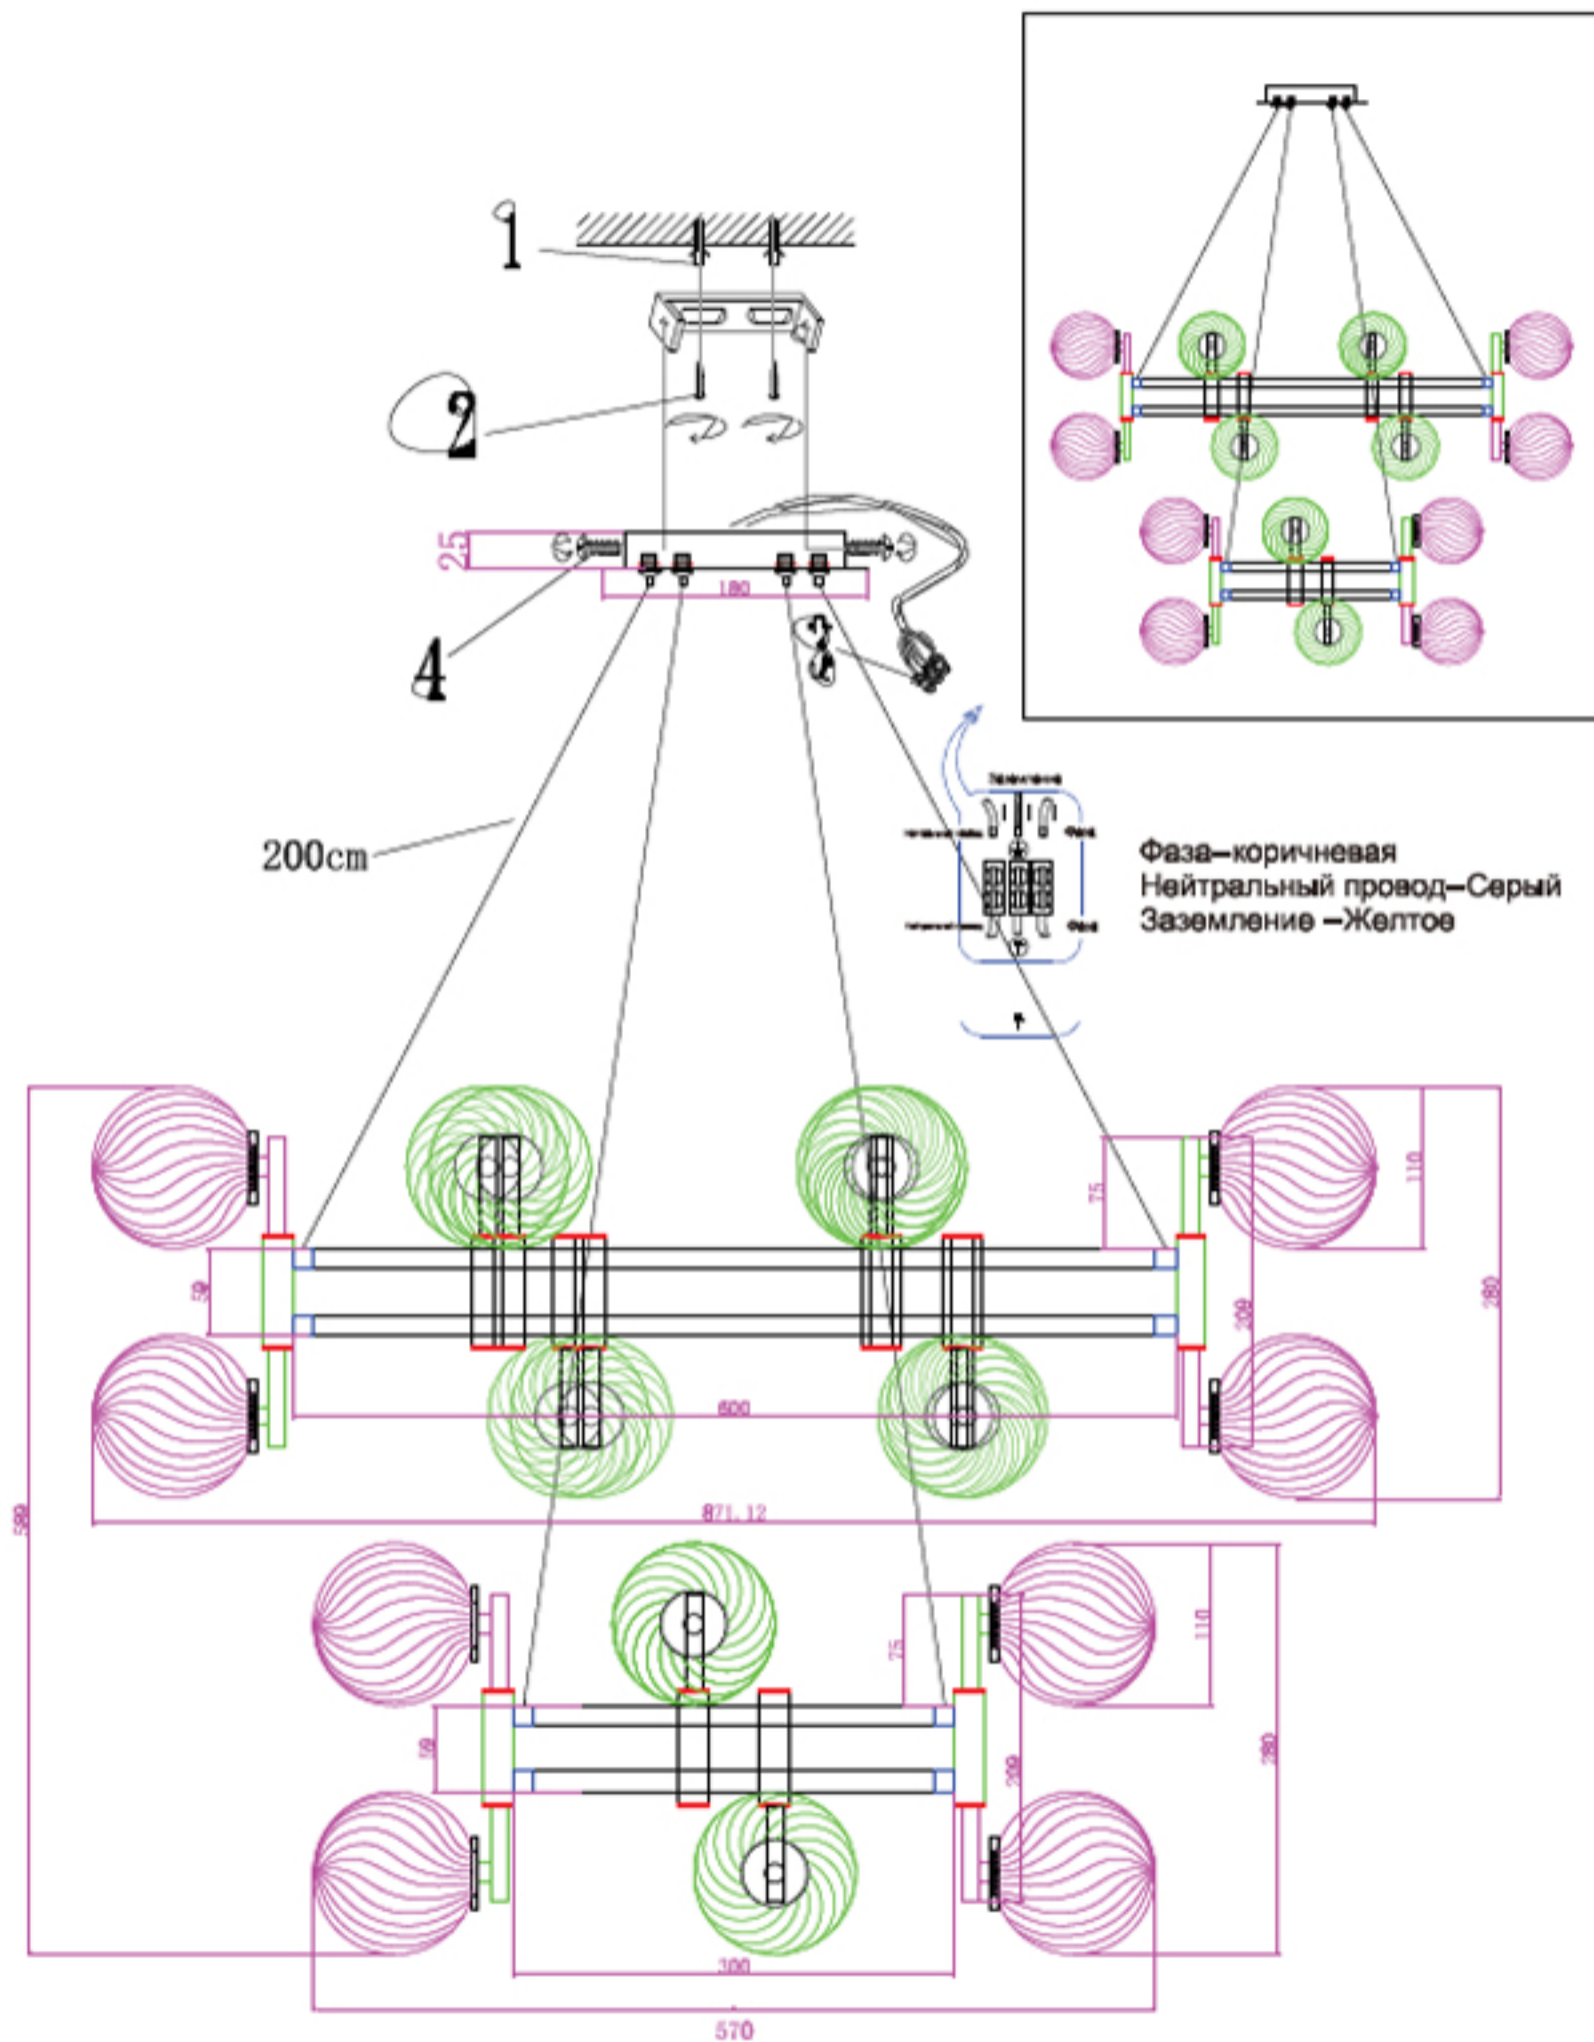

# Инструкция по сборке

- 1 Настенный анкер
- 2 Самонарезающий винт
- 3 Клемма
- 4 Гайка

Product coding: LUXURY SP16+8